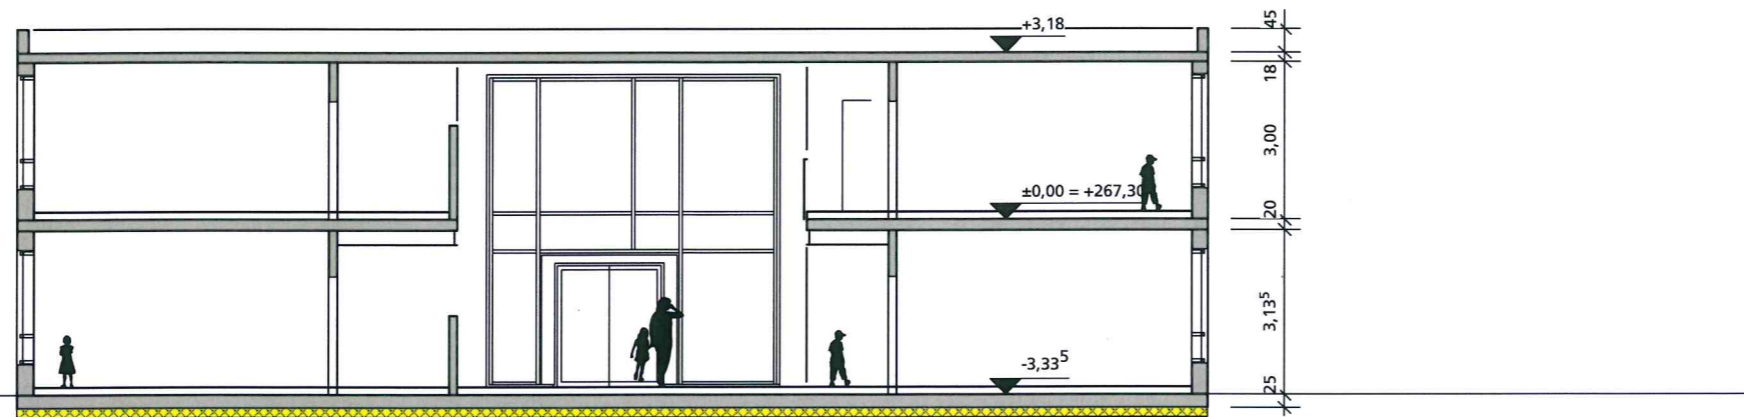

Südansicht

Schnitt

Westansicht

BAUGESUCH

BAUVORHABEN
 Neubau Kindergarten "Burgblick"
 Wilhelmsheimer Straße 22
 71570 Oppenweiler

BAUHERR
 Gemeinde Oppenweiler
 vertr. d. BM Bernhard Bühler
 Schlosstraße 12
 71570 Oppenweiler