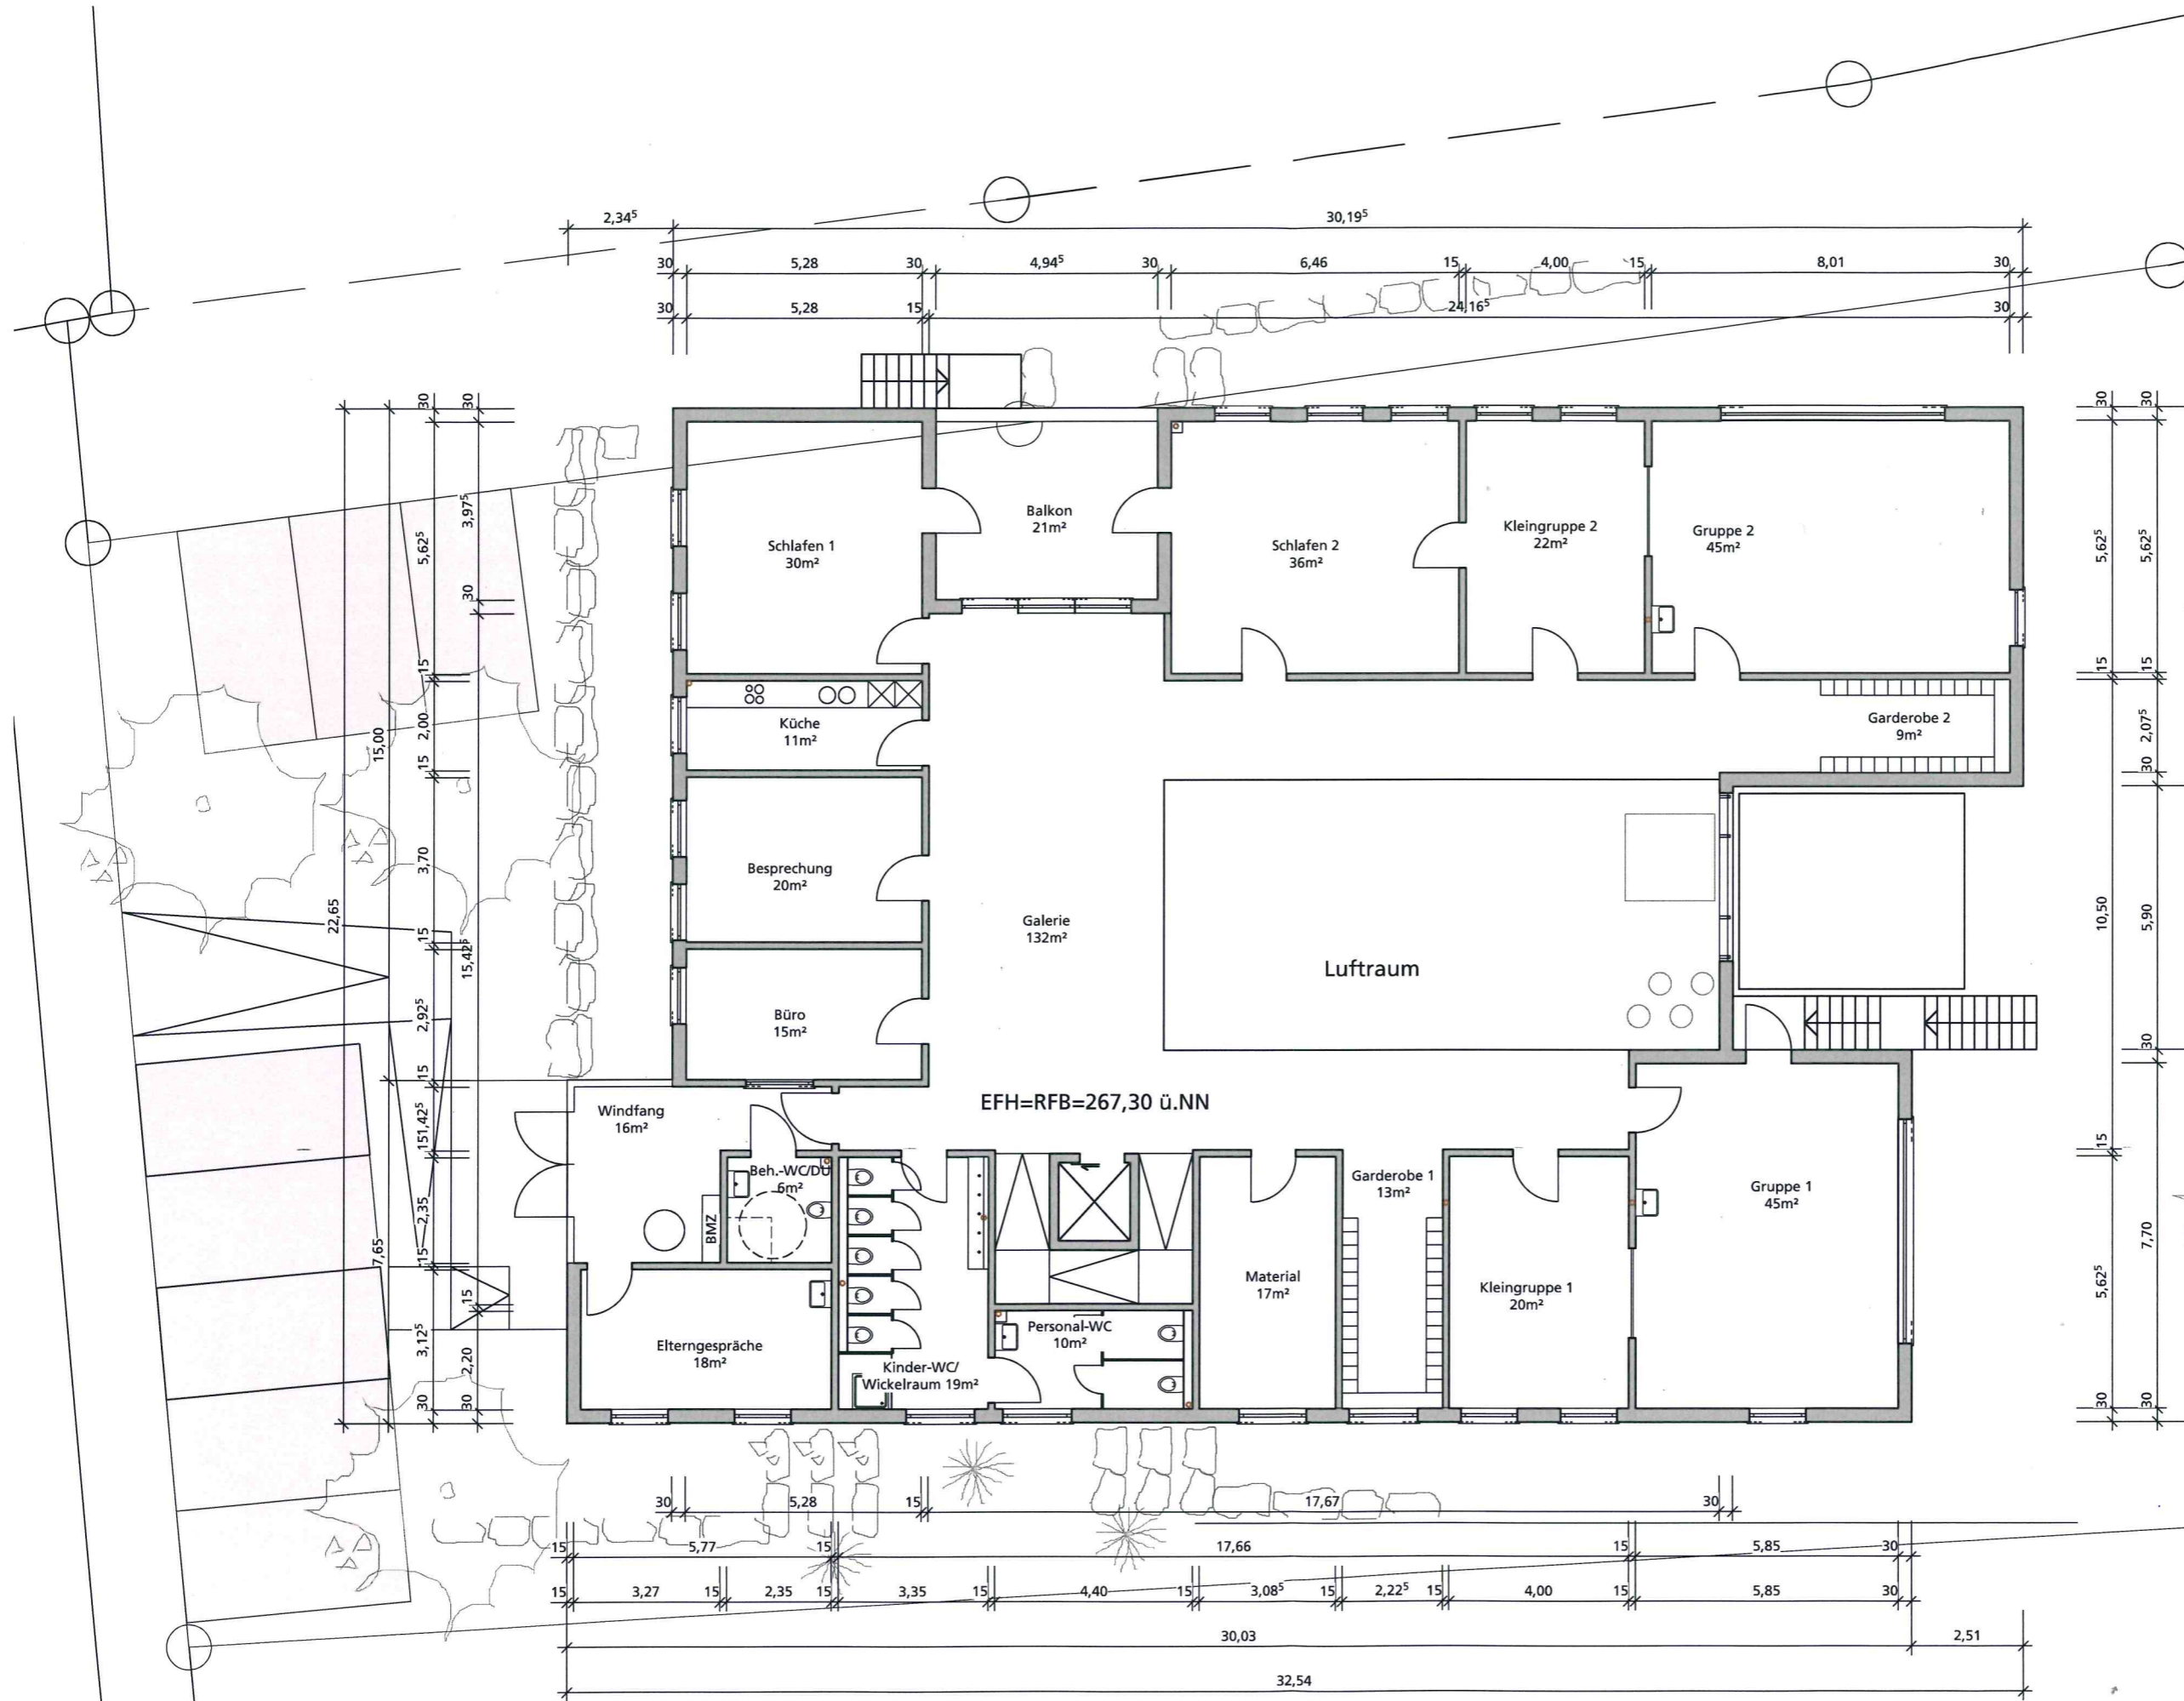

Gartengeschoss 1:100

GEFERTIGT
 Flein, den 18.09.2018

MAST | Das Architektenbüro

NICO MAST
 Dipl.-Ing. (FH), Freier Architekt

Talheimer Straße 32 · 74223 Flein
 Fon 0 170 · 784 25 74 · Mail info@architekt-mast.de