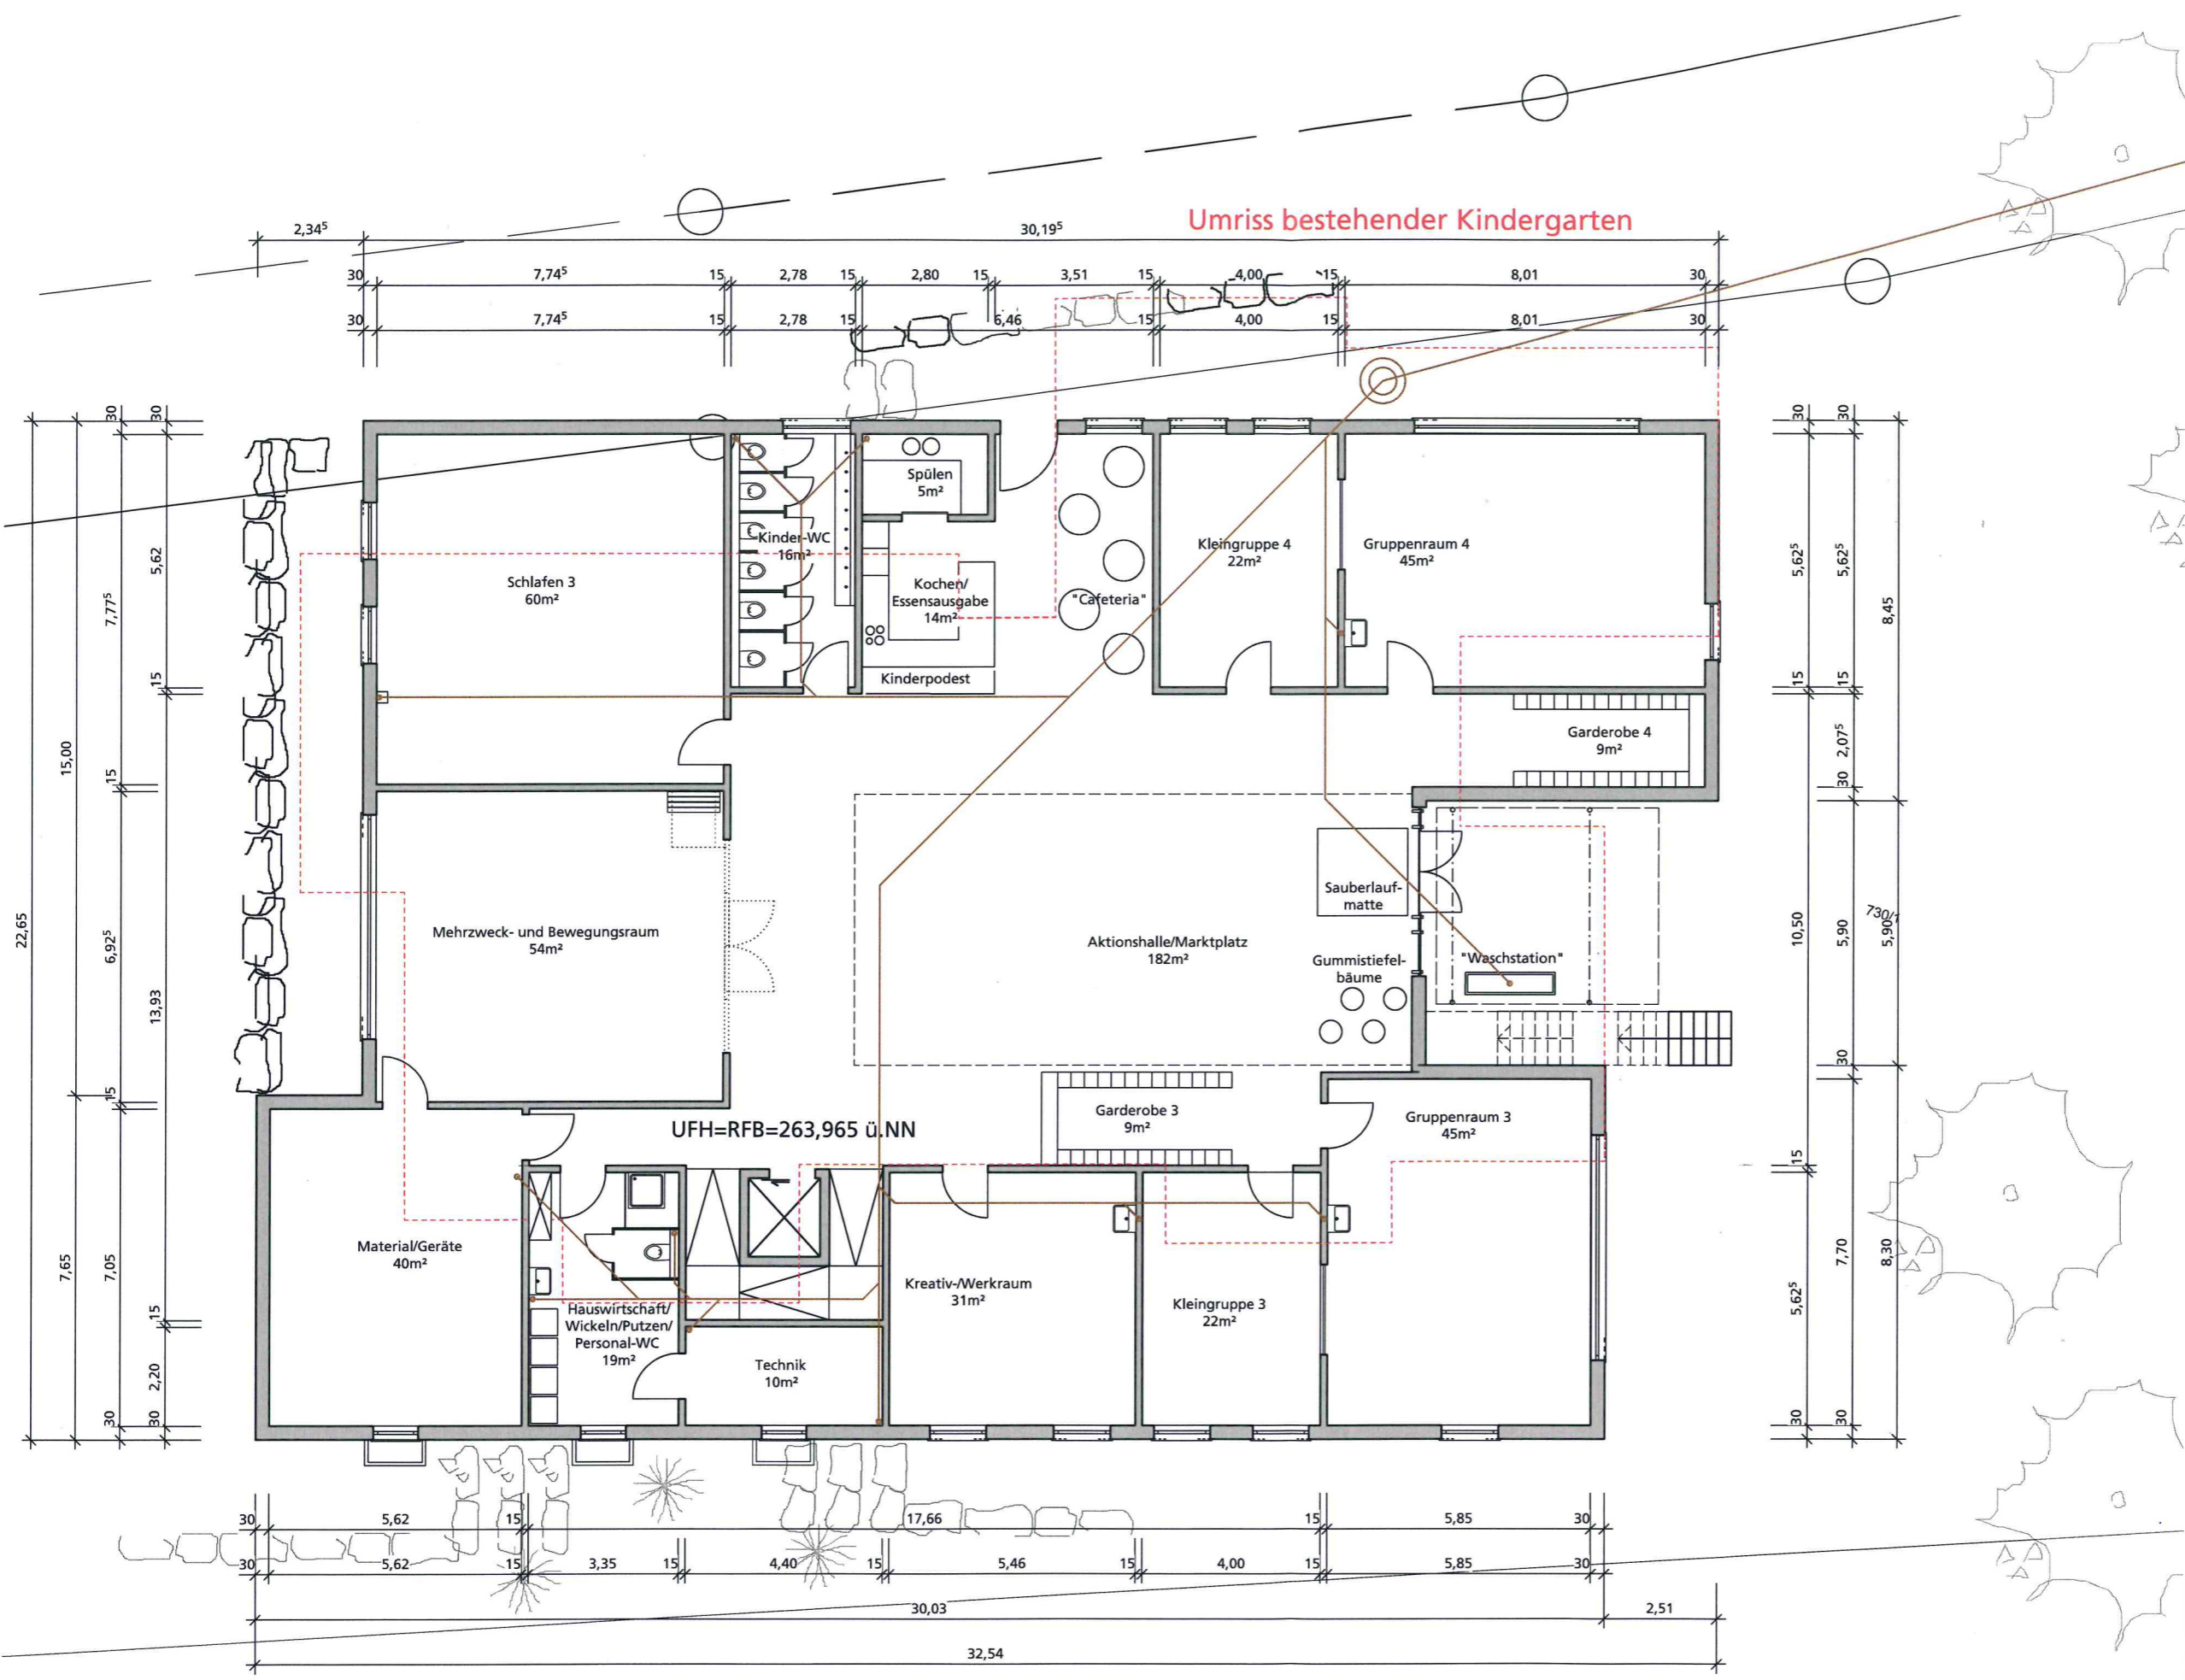

Schnitt, Süd- und
 Westansicht M 1:100

GEFERTIGT
 Flein, den 18.09.2018

MAST | Das Architektenbüro

N. Mast

NICO MAST
 Dipl.-Ing. (FH), Freier Architekt

Talheimer Straße 32 · 74223 Flein
 Fon 0 170 · 784 25 74 · Mail info@architekt-mast.de